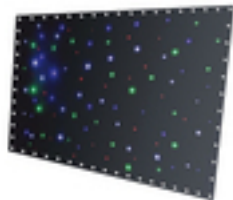

BEAMZ Sparkle Wall LED96 RGBW

ego technologies
for entertainment

Cod.Art. : 67807

FONDALE 96 LED RGBW 3x2MT CON CONTROLLER

Questo telo LED con effetto stelle è realizzato con materiali di elevata qualità a basso fattore di riflessione, e può essere montato su un supporto o sul tavolo del DJ. I cavi per il montaggio riutilizzabili lo rendono perfetto per i DJ e gli animatori sempre in movimento o per l'uso sul palco. Grazie al telecomando in dotazione è possibile cambiare le impostazioni e la luminosità.

Caratteristiche

- 96 LED RGBW (24x Red, 24x Green, 24x Blue, 24x White)
- Realizzato in tessuto ignifugo
- 8 Canali DMX
- Telecomando RF
- Modalità DMX e Stand-alone
- 20 Show pre-programmati
- Attivazione sonora con sensibilità regolabile
- Modalità automatica con velocità regolabile
- Ingresso / Uscita DMX tramite XLR 3-pin
- Pannello di controllo con display a LED
- Borsa per il trasporto e fascette per cavi riutilizzabili incluse
- Connettore: 5P XLR (LED Curtain)
- Alimentazione: 90V - 260V AC, 50Hz
- Dimensioni: 320 x 210 cm (tessuto)
- Peso: 4,45kg