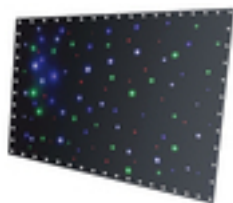

## BEAMZ Sparkle Wall LED96 RGBW

**beamZ**

Cod.Art. : 67807

### FONDALE 96 LED RGBW 3x2MT CON CONTROLLER

Questo telo LED con effetto stelle è realizzato con materiali di elevata qualità a basso fattore di riflessione, e può essere montato su un supporto o sul tavolo del DJ. I cavi per il montaggio riutilizzabili lo rendono perfetto per i DJ e gli animatori sempre in movimento o per l'uso sul palco. Grazie al telecomando in dotazione è possibile cambiare le impostazioni e la luminosità.

#### Caratteristiche

- 96 LED RGBW (24x Red, 24x Green, 24x Blue, 24x White)
- Realizzato in tessuto ignifugo
- 8 Canali DMX
- Telecomando RF
- Modalità DMX e Stand-alone
- 20 Show pre-programmati
- Attivazione sonora con sensibilità regolabile
- Modalità automatica con velocità regolabile
- Ingresso / Uscita DMX tramite XLR 3-pin
- Pannello di controllo con display a LED
- Borsa per il trasporto e fascette per cavi riutilizzabili incluse
- Connettore: 5P XLR (LED Curtain)
- Alimentazione: 90V - 260V AC, 50Hz
- Dimensioni: 320 x 210 cm (tessuto)
- Peso: 4,45kg